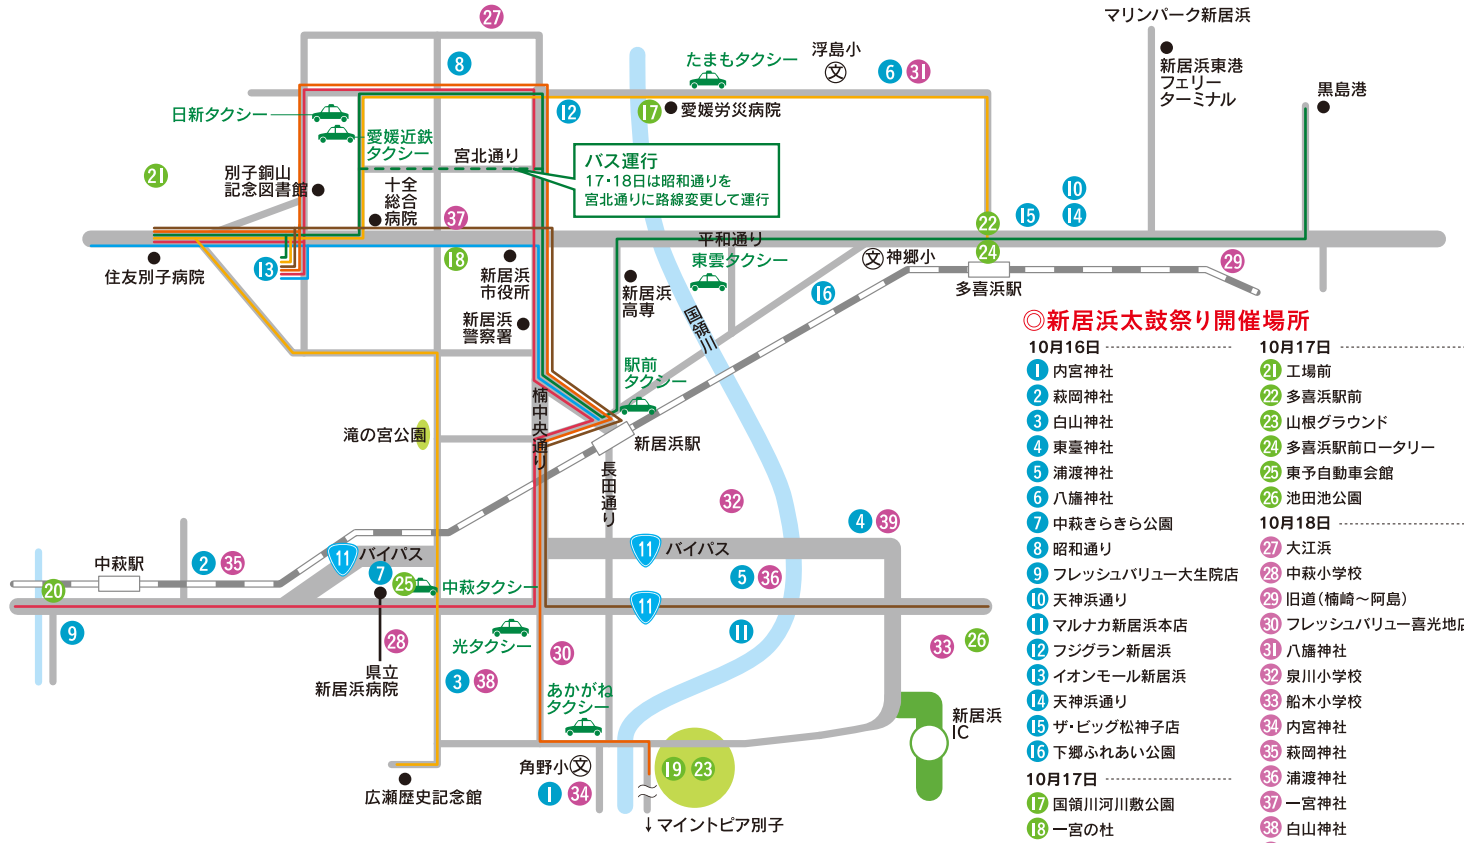

新居浜太鼓祭り

TEAM EXPO 2025
いどもう。みらいに。
"共創チャレンジ"

新居浜市太鼓祭り推進委員会

バス路線・タクシー会社・JR特急列車・祭り会場案内

※バスのダイヤ路線は太鼓台の運行状況により変更になる場合もございます。

◎新居浜太鼓祭り開催場所

- | | | |
|--------|-----------------|------------------|
| 10月16日 | 1 内宮神社 | 21 工場前 |
| | 2 萩岡神社 | 22 多喜浜駅前 |
| | 3 白山神社 | 23 山根グラウンド |
| | 4 東臺神社 | 24 多喜浜駅前ロータリー |
| | 5 浦渡神社 | 25 東予自動車会館 |
| | 6 八幡神社 | 26 池田池公園 |
| | 7 中萩きらきら公園 | 10月18日 |
| | 8 昭和通り | 27 大江浜 |
| | 9 フレッシュバリュー大生院店 | 28 中萩小学校 |
| | 10 天神浜通り | 29 旧道(楠崎~阿島) |
| | 11 マルナカ新居浜本店 | 30 フレッシュバリュー喜光地店 |
| | 12 フジグラン新居浜 | 31 八幡神社 |
| | 13 イオンモール新居浜 | 32 泉川小学校 |
| | 14 天神浜通り | 33 船木小学校 |
| | 15 ザ・ビッグ松神子店 | 34 内宮神社 |
| | 16 下郷ふれあい公園 | 35 萩岡神社 |
| 10月17日 | 17 国領川河川敷公園 | 36 浦渡神社 |
| | 18 一宮の杜 | 37 一宮神社 |
| | 19 山根グラウンド | 38 白山神社 |
| | 20 渦井川河川敷 | 39 東臺神社 |

シャトルバス ご案内 無料

10月17日(木)
 ◎上部地区山根グラウンド統一寄せ
 運行時間 10:30~17:30(20~30分間隔)

◎JR新居浜駅発着特急列車案内

松山発	新居浜着	高松発	岡山発
5:05	6:10	6:34	5:17
6:13	7:19	7:21	6:00
7:20	8:26	9:00	7:37 7:22
8:10	9:16	10:10	8:45 8:32
9:15	10:26	11:02	9:42 9:25
10:21	11:31	12:08	10:47 10:35
11:23	12:33	13:09	11:50 11:35
12:21	13:33	14:09	12:50 12:35
13:26	14:33	15:10	13:50 13:35
14:23	15:33	16:10	14:50 14:35
15:28	16:35	17:12	15:50 15:35
16:27	17:36	18:12	16:50 16:35
17:37	18:41	19:15	17:53 17:35
18:39	19:50	20:24	18:59 18:35
19:32	20:40	21:23	19:52 19:35
20:36	21:42	22:26	20:59 20:39
21:50	23:01	23:50	22:20 22:00

- 祭り各会場の時刻は、太鼓台の運行状況により変わる場合がございます。●各祭り会場は大変混雑いたします。安全には充分注意してご覧ください。
- 会場までのバス便・所要時間は交通事情で大きく変わる場合がございます。かきくらべ開催前後は、太鼓台の運行等で渋滞が予想されます。余裕をもってお出かけください。
- 各会場及び交通規制の予定は、9月11日時点で各地区太鼓台運営委員会(協議会)から提供された情報を基に作成したものです。

18 一宮の杜ミュージアム

(1部)10:30~12:00 (2部)17:00~19:00

●太鼓台:11台(江口・金栄・口屋・久保田・庄内・新須賀・新田・西原・西町・東町・本町)

●せとうちバス新居浜駅(新居浜西BT行き) 10:00発(仮)市役所前バス停下車

●新居浜駅から2.3Km(約5分)

●新居浜ICから7Km(約13分)

●前売・当日券 3,000円

●お問い合わせ:一宮の杜ミュージアム実行委員会 TEL.0897-37-1123